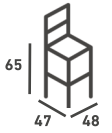

Taburete Più

Colores

-  Antracita
-  Arena
-  Blanco
-  Rojo

Opciones

Altura del asiento

- 65 cm
- 75 cm

Taburete Più
Color Arena
Polipropileno

Taburete Più
Color Antracita
Polipropileno

Taburete Emi

Colores

-  Antracita
-  Arena
-  Azul Claro
-  Blanco
-  Gris
-  Terracota
-  Verde Oliva

Opciones

Altura del asiento

- 65 cm
- 75 cm

Taburete Emi
Color Antracita
Polipropileno

Taburete Emi
Color Arena
Polipropileno