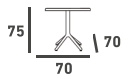

Opciones

Medidas

- 80x80
- 70x70

Mesa Eco Abatible
Color Arena
Tecnopolímero y
aluminio