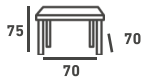

Mesa Ercole
Color Blanco
Tecnopolímero

Mesa 5101

Apilable

Colores

 Blanco

Mod. 5101
Color Blanco
Polipropileno y
aluminio

Mesa Timo

Apilable

Colores

 Antracita
 Arena
 Blanco

Opciones

Medidas

- 70x70 cm
- 80x80 cm

Mesa Timo
Color Arena
Polipropileno y
aluminio

Mesa Timo
Color Antracita
Polipropileno y
aluminio

eico