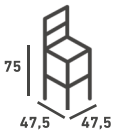

Taburete Più

Colores

-  Antracita
-  Arena
-  Blanco
-  Rojo

Opciones

Altura del asiento

- 65 cm
- 75 cm

Taburete Più
Color Arena
Polipropileno

Taburete Più
Color Antracita
Polipropileno

Taburete Emi

Colores

-  Antracita
-  Arena
-  Azul Claro
-  Blanco
-  Gris
-  Terracota
-  Verde Oliva

Opciones

Altura del asiento

- 65 cm
- 75 cm

Taburete Emi
Color Antracita
Polipropileno

Taburete Emi
Color Arena
Polipropileno