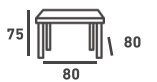

Mesa Timo

Apilable

Colores

Antracita
 Arena
 Blanco

Opciones

Medidas

- 70x70 cm
- 80x80 cm