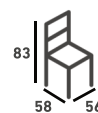

Mod. 5003
Color Antracita
Polipropileno