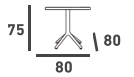

Opciones

Medidas

- 80x80
- 70x70

Mesa Eco Abatible
Color Arena
Tecnopolímero y
aluminio