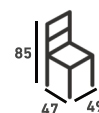

Silla Sai
Color Azul Claro
Tecnopolímero

Silla Sai
Color Terracota
Tecnopolímero

Silla Jenny

Colores

- Antracita
- Azul
- Blanco
- Gris
- Naranja
- Rojo
- Verde Claro

Silla Jenny
Color Rojo
Tecnopolímero y aluminio