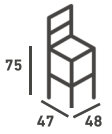

Taburete Più

Colores

-  Antracita
-  Arena
-  Blanco
-  Rojo

Opciones

Altura del asiento

- 65 cm
- 75 cm

Taburete Più
Color Arena
Polipropileno

Taburete Più
Color Antracita
Polipropileno

Taburete Emi

Colores

-  Antracita
-  Arena
-  Azul Claro
-  Blanco
-  Gris
-  Terracota
-  Verde Oliva

Opciones

Altura del asiento

- 65 cm
- 75 cm

Taburete Emi
Color Antracita
Polipropileno

Taburete Emi
Color Arena
Polipropileno