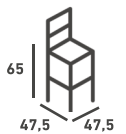

Taburete Più

Colores

-  Antracita
-  Arena
-  Blanco
-  Rojo

Opciones

Altura del asiento

- 65 cm
- 75 cm

Taburete Più
Color Arena
Polipropileno

Taburete Più
Color Antracita
Polipropileno

Taburete Emi

Colores

-  Antracita
-  Arena
-  Azul Claro
-  Blanco
-  Gris
-  Terracota
-  Verde Oliva

Opciones

Altura del asiento

- 65 cm
- 75 cm

Taburete Emi
Color Antracita
Polipropileno

Taburete Emi
Color Arena
Polipropileno

Taburete Divo

Colores

- Antracita
- Arena
- Azul
- Naranja
- Rojo

Taburete Divo
Color Arena
Polipropileno y aluminio

Opciones

Altura del asiento

- 65 cm
- 75 cm

Taburete Diablito